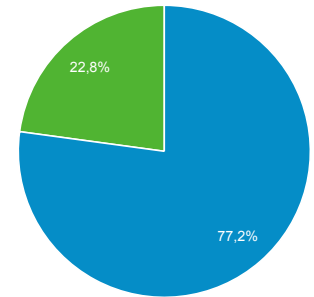

Visión general de la audiencia

Todos los usuarios
100,00 % Usuarios

1 ene 2021 - 31 ene 2021

Visión general

■ New Visitor ■ Returning Visitor

Idioma	Usuarios	% Usuarios
1. es-es	5.090	32,49 %
2. es-419	4.134	26,39 %
3. es-us	2.437	15,55 %
4. es-co	1.462	9,33 %
5. en-us	998	6,37 %
6. es	447	2,85 %
7. es-ar	223	1,42 %
8. es-mx	159	1,01 %
9. en-gb	139	0,89 %
10. fr-fr	121	0,77 %