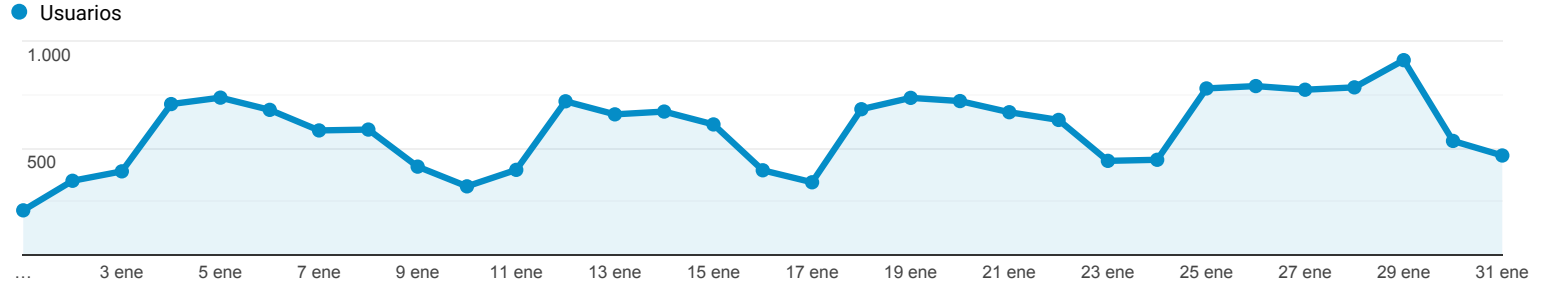

Visión general de la audiencia

Todos los usuarios
100,00 % Usuarios

1 ene 2021 - 31 ene 2021

Visión general

■ New Visitor ■ Returning Visitor

Idioma	Usuarios	% Usuarios
1. es-es	5.090	32,49 %
2. es-419	4.134	26,39 %
3. es-us	2.437	15,55 %
4. es-co	1.462	9,33 %
5. en-us	998	6,37 %
6. es	447	2,85 %
7. es-ar	223	1,42 %
8. es-mx	159	1,01 %
9. en-gb	139	0,89 %
10. fr-fr	121	0,77 %