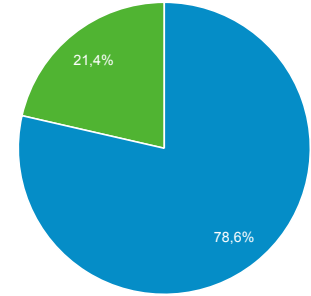

Visión general de la audiencia

Todos los usuarios
100,00 % Usuarios

1 may. 2020 - 31 may. 2020

Visión general

■ New Visitor ■ Returning Visitor

Idioma	Usuarios	% Usuarios
1. es-es	3.354	38,48 %
2. es-419	1.823	20,91 %
3. es-us	980	11,24 %
4. en-us	856	9,82 %
5. es-co	650	7,46 %
6. es	253	2,90 %
7. en	113	1,30 %
8. fr-fr	103	1,18 %
9. es-ar	97	1,11 %
10. en-gb	86	0,99 %