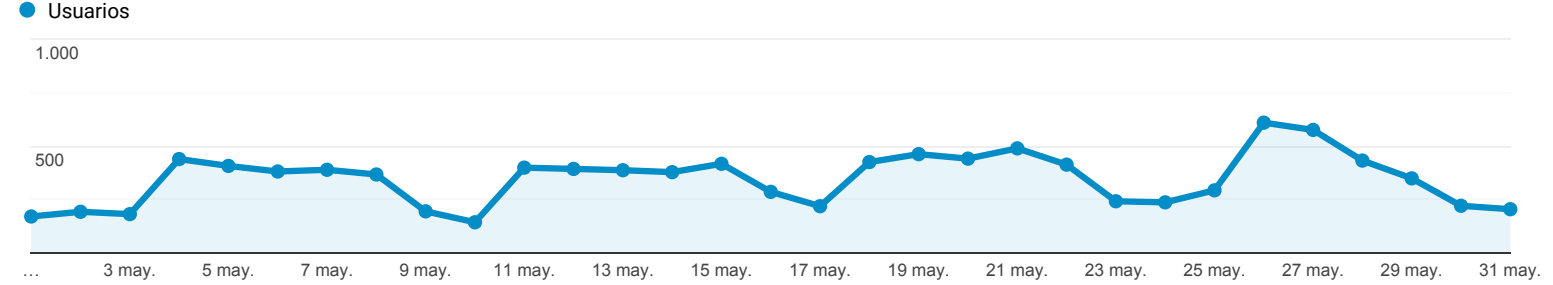

Visión general de la audiencia

Todos los usuarios
100,00 % Usuarios

1 may. 2020 - 31 may. 2020

Visión general

■ New Visitor ■ Returning Visitor

Idioma	Usuarios	% Usuarios
1. es-es	3.354	38,48 %
2. es-419	1.823	20,91 %
3. es-us	980	11,24 %
4. en-us	856	9,82 %
5. es-co	650	7,46 %
6. es	253	2,90 %
7. en	113	1,30 %
8. fr-fr	103	1,18 %
9. es-ar	97	1,11 %
10. en-gb	86	0,99 %