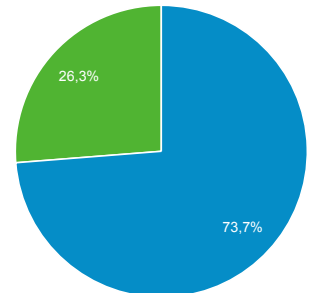

### Visión general de la audiencia

**Todos los usuarios**  
100,00 % Usuarios

1 ago. 2019 - 31 ago. 2019

**Visión general**

**Usuarios**  
**13.311**

**Usuarios nuevos**  
**11.110**

**Sesiones**  
**21.136**

**Número de sesiones por usuario**  
**1,59**

**Número de visitas a páginas**  
**51.259**

**Páginas/sesión**  
**2,43**

**Duración media de la sesión**  
**00:03:11**

**Porcentaje de rebote**  
**48,12 %**

■ New Visitor ■ Returning Visitor

Idioma	Usuarios	% Usuarios
1. es-es	5.522	40,98 %
2. es-419	2.468	18,32 %
3. es-us	1.567	11,63 %
4. en-us	1.500	11,13 %
5. es-co	890	6,60 %
6. es	344	2,55 %
7. fr-fr	154	1,14 %
8. en-gb	137	1,02 %
9. es-mx	135	1,00 %
10. es-ar	116	0,86 %