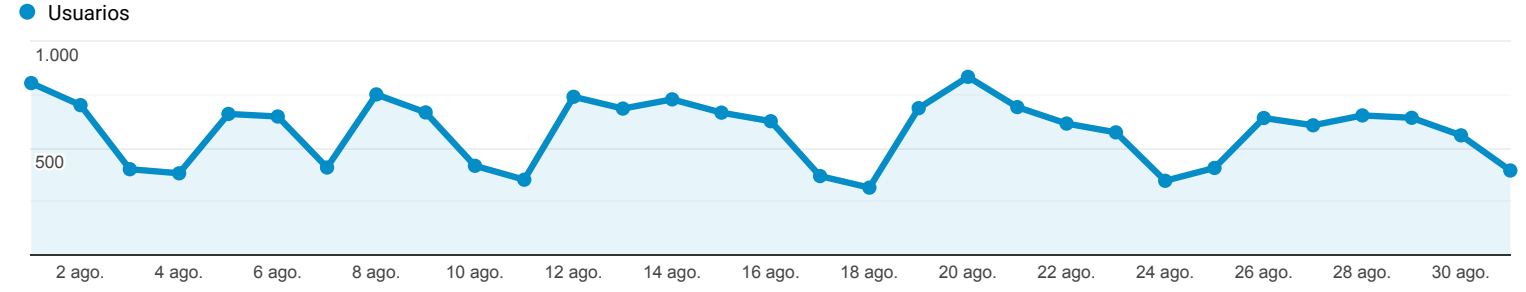

### Visión general de la audiencia

**Todos los usuarios**  
100,00 % Usuarios

1 ago. 2019 - 31 ago. 2019

**Visión general**

**Usuarios**  
**13.311**

**Usuarios nuevos**  
**11.110**

**Sesiones**  
**21.136**

**Número de sesiones por usuario**  
**1,59**

**Número de visitas a páginas**  
**51.259**

**Páginas/sesión**  
**2,43**

**Duración media de la sesión**  
**00:03:11**

**Porcentaje de rebote**  
**48,12 %**