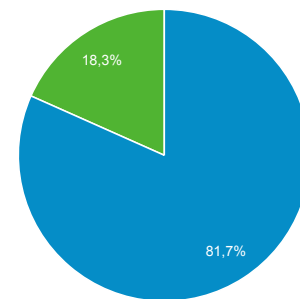

Usuarios 48.340	Usuarios nuevos 45.423	Sesiones 67.278
Número de sesiones por usuario 1,39	Número de visitas a páginas 120.161	Páginas/sesión 1,79
Duración media de la sesión 00:01:32	Porcentaje de rebote 64,36 %	

■ New Visitor ■ Returning Visitor