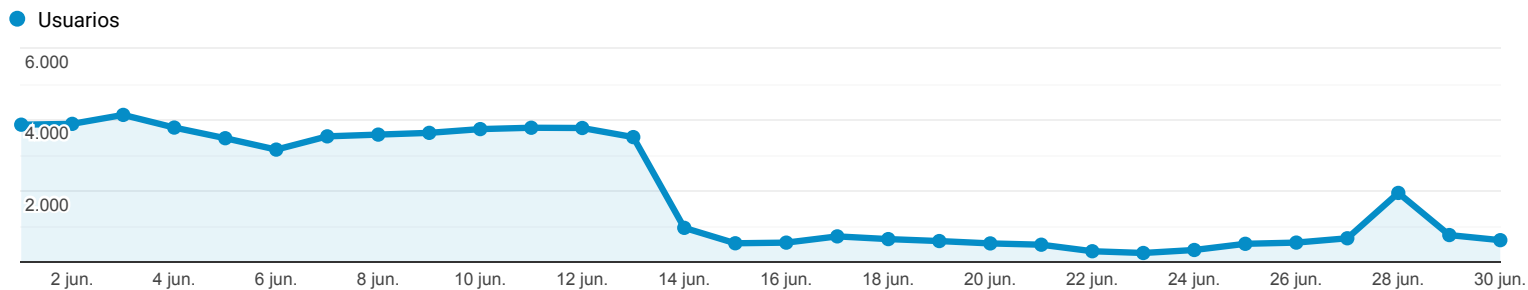

## Visión general de la audiencia

Todos los usuarios  
100,00 % Usuarios

1 jun. 2019 - 30 jun. 2019

### Visión general

<b>Usuarios</b> <b>48.340</b>	<b>Usuarios nuevos</b> <b>45.423</b>	<b>Sesiones</b> <b>67.278</b>
<b>Número de sesiones por usuario</b> <b>1,39</b>	<b>Número de visitas a páginas</b> <b>120.161</b>	<b>Páginas/sesión</b> <b>1,79</b>
<b>Duración media de la sesión</b> <b>00:01:32</b>	<b>Porcentaje de rebote</b> <b>64,36 %</b>	