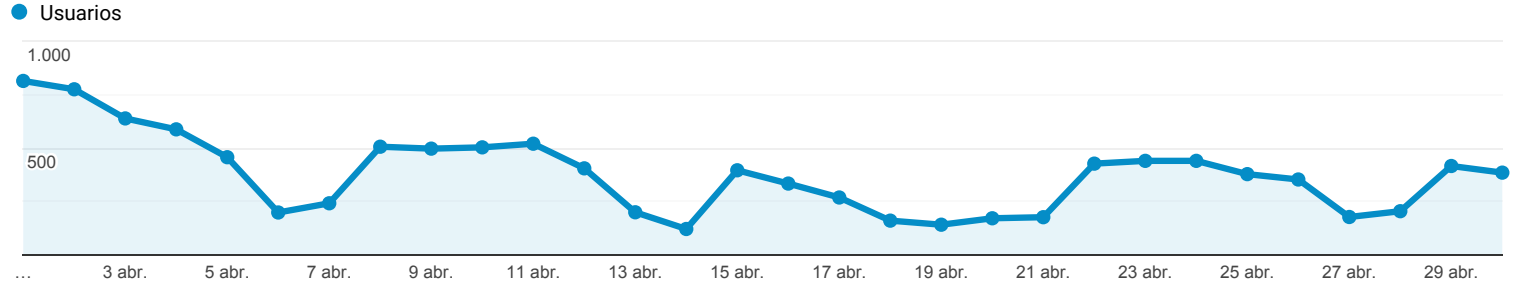

## Visión general de la audiencia

Todos los usuarios  
100,00 % Usuarios

1 abr. 2019 - 30 abr. 2019

### Visión general

■ New Visitor ■ Returning Visitor

Idioma	Usuarios	% Usuarios
1. es-es	4.026	43,78 %
2. es-419	1.745	18,98 %
3. en-us	1.124	12,22 %
4. es-us	724	7,87 %
5. es-co	451	4,90 %
6. es	244	2,65 %
7. fr-fr	155	1,69 %
8. pt-br	96	1,04 %
9. es-mx	89	0,97 %
10. en-gb	75	0,82 %