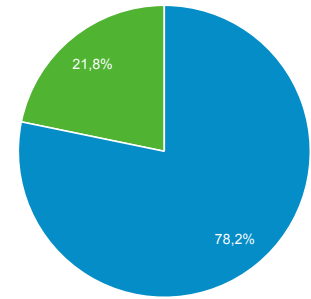

## Visión general de la audiencia

Todos los usuarios  
100,00 % Usuarios

1 abr. 2019 - 30 abr. 2019

### Visión general

■ New Visitor ■ Returning Visitor

Idioma	Usuarios	% Usuarios
1. es-es	4.026	43,78 %
2. es-419	1.745	18,98 %
3. en-us	1.124	12,22 %
4. es-us	724	7,87 %
5. es-co	451	4,90 %
6. es	244	2,65 %
7. fr-fr	155	1,69 %
8. pt-br	96	1,04 %
9. es-mx	89	0,97 %
10. en-gb	75	0,82 %